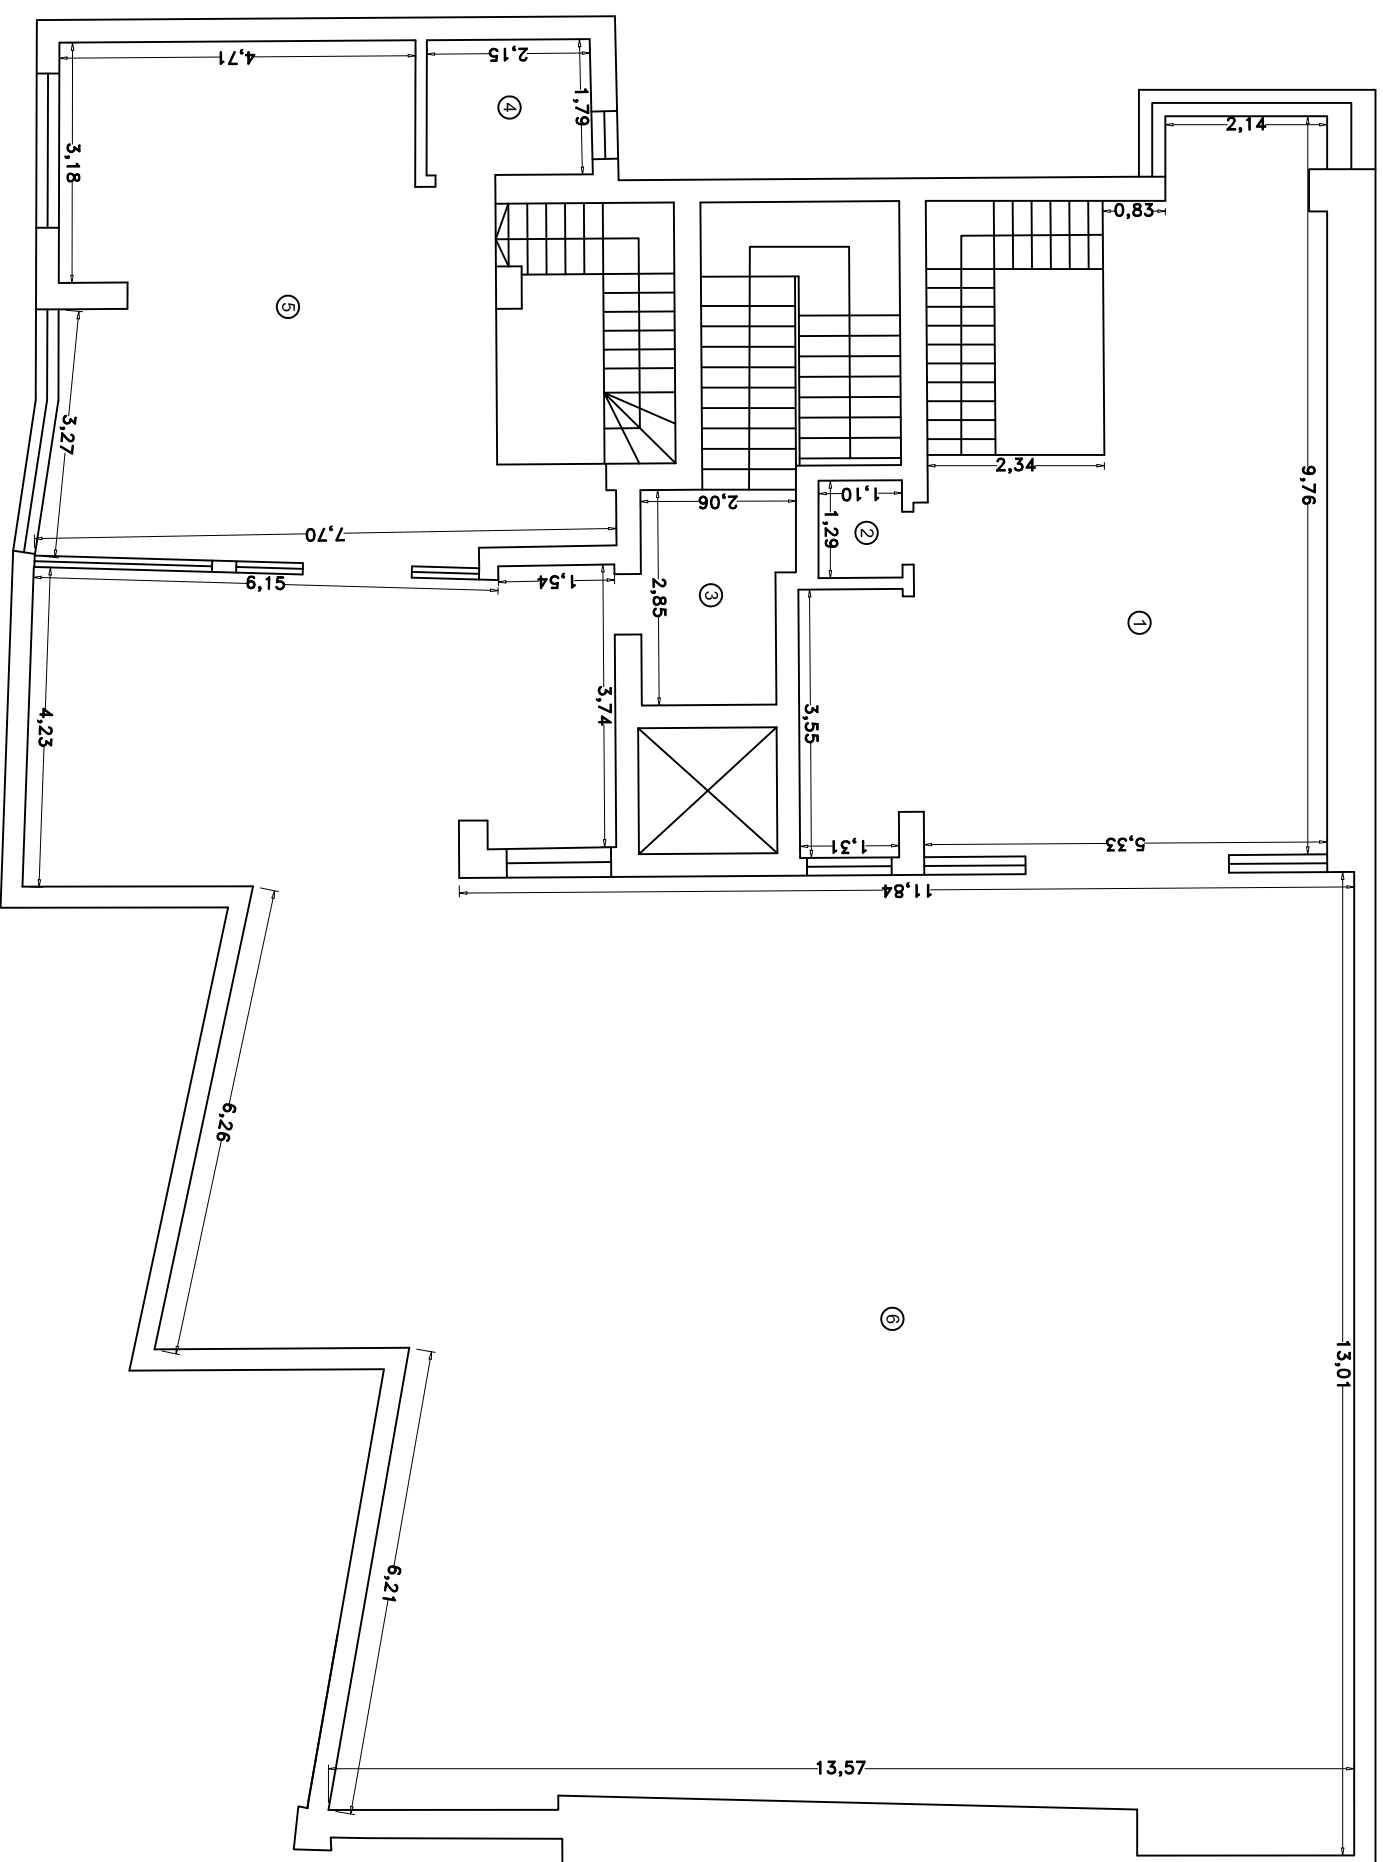

**PLAN RELIEVEU – ETAJ 5**  
Scara 1:100

Nr. Cadastral	Suprafata	Adresa imobilului
	96.38 mp	Sfr. Rascoalei 1907, nr. 48, loc. Costinesti, jud. Constanta
Cartea funciara nr.	UAT	COSTINESTI

Nr. Incapere	Denumire Incapere	Suprafata utila[mp]
1	Camera	46.24
2	Debara	1.43
3	Hol	5.37
4	Bale	3.90
5	Camera	39.44
<b>Suprafata Utila = 96.38 mp</b>		
6	Terasa	206.46
<b>Suprafata Totala = 302.84 mp</b>		