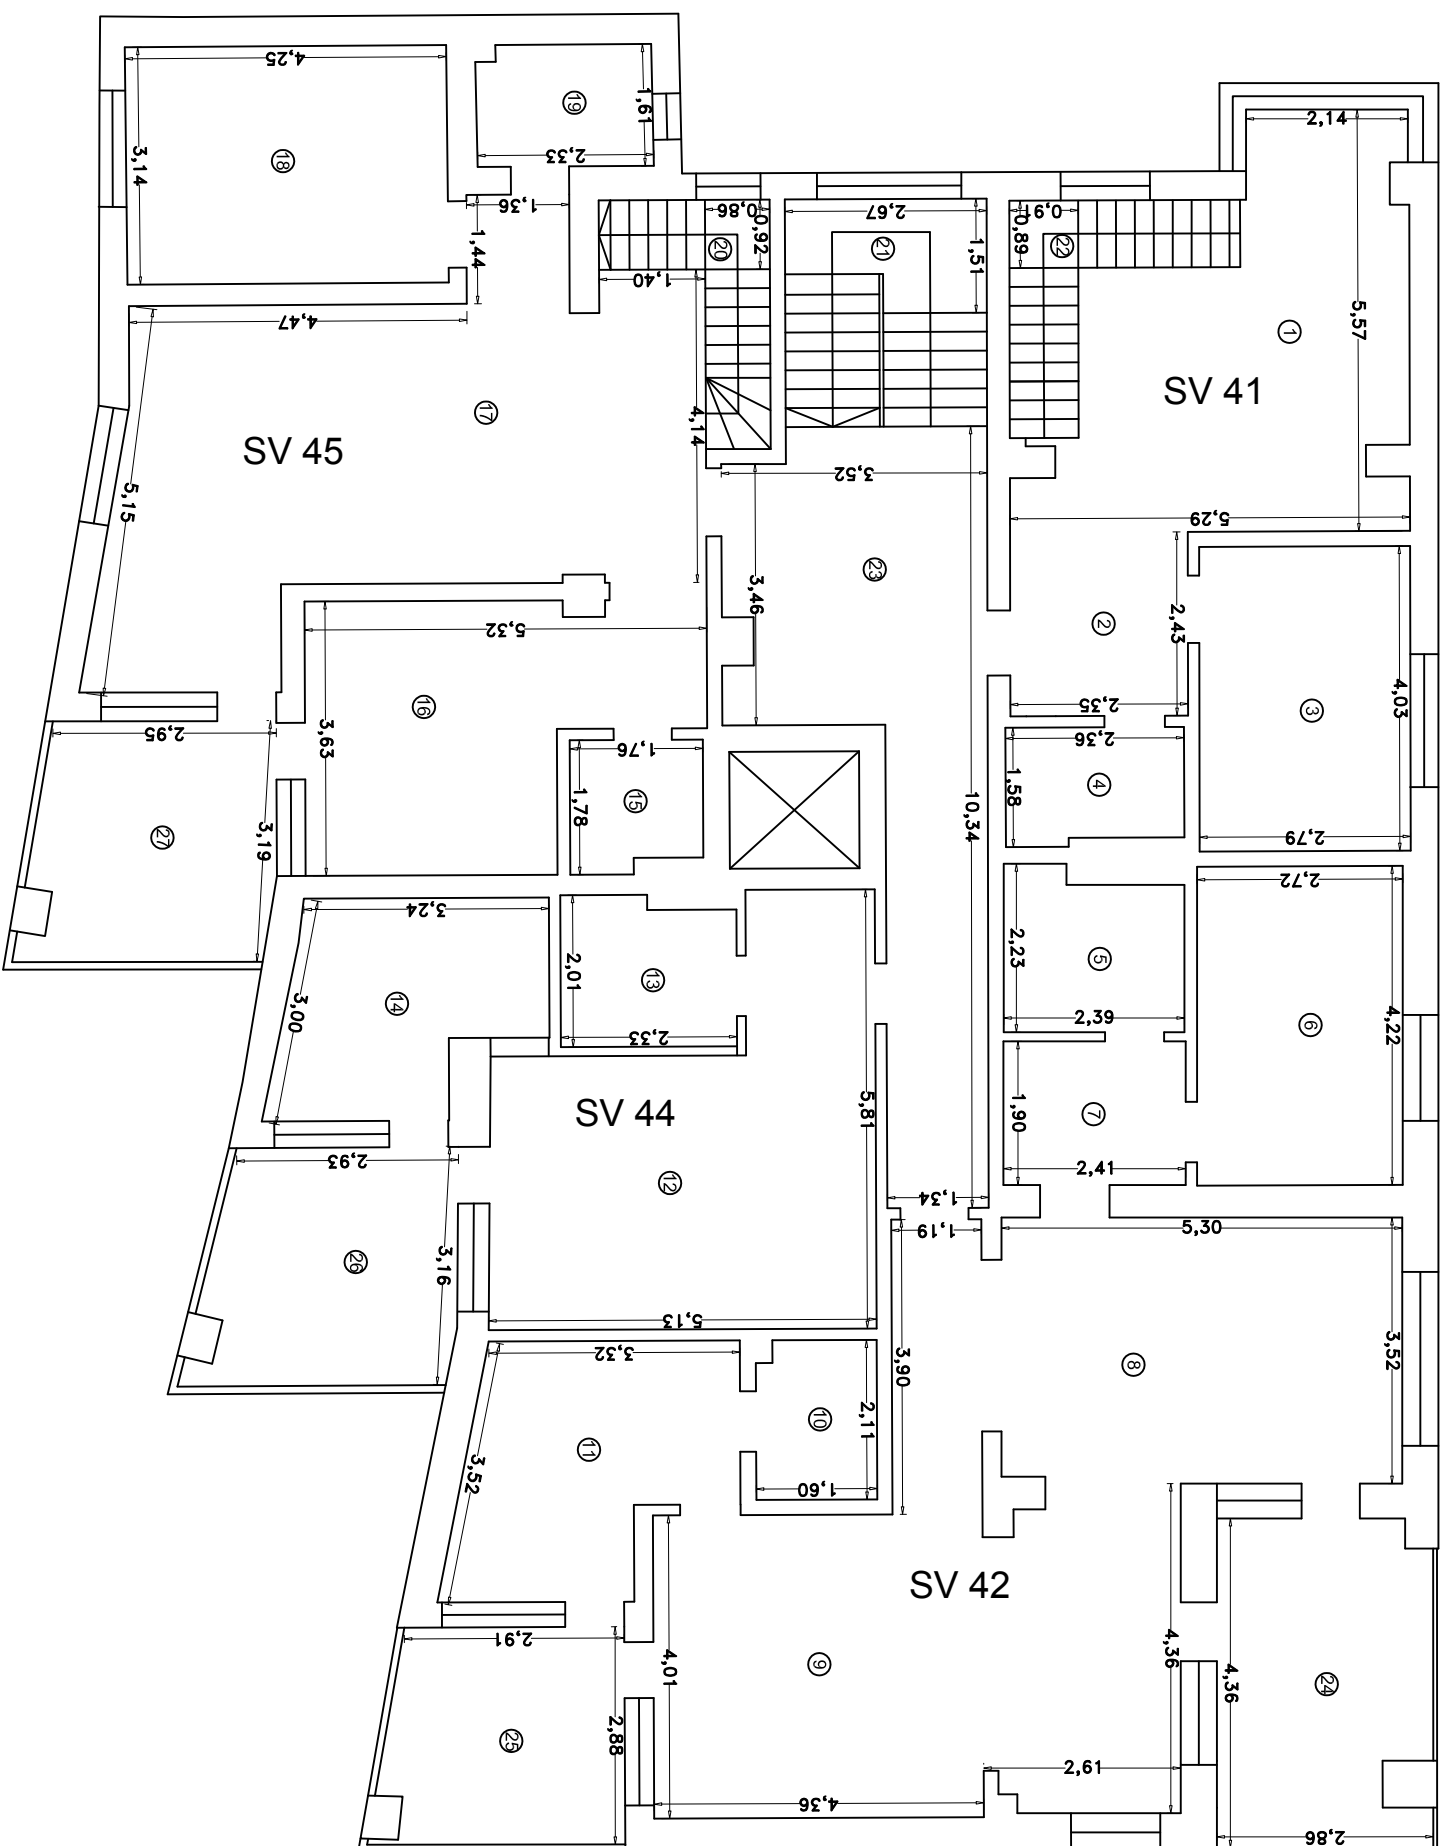

PLAN RELEVU – ETAJ 4
Scara 1:100

Nr. Cadastral	Suprafata	Adresa imobilului
	260,68 mp	Sr. Rascodei 1907, nr. 48, loc. Costinesti, jud. Constanta
Cartea funciara nr.	UAT	COSTINESTI

Nr. incapere	Denumire incapere	Suprafata utila[mp]
1		20,35
2		5,71
3		11,24
4		3,55
5		4,99
6		11,48
7		4,58
8		34,62
9		17,48
10		3,31
11		10,85
12		22,24
13		4,45
14		8,87
15		2,93
16		15,35
17		34,78
18		13,35
19		3,70
20		0,79
21		3,56
22		0,81
23		21,79
Suprafata Utila = 260,68 mp		
24	Balcon	11,90
25	Balcon	8,88
26	Balcon	10,17
27	Balcon	9,96
Suprafata Totala = 301,59 mp		