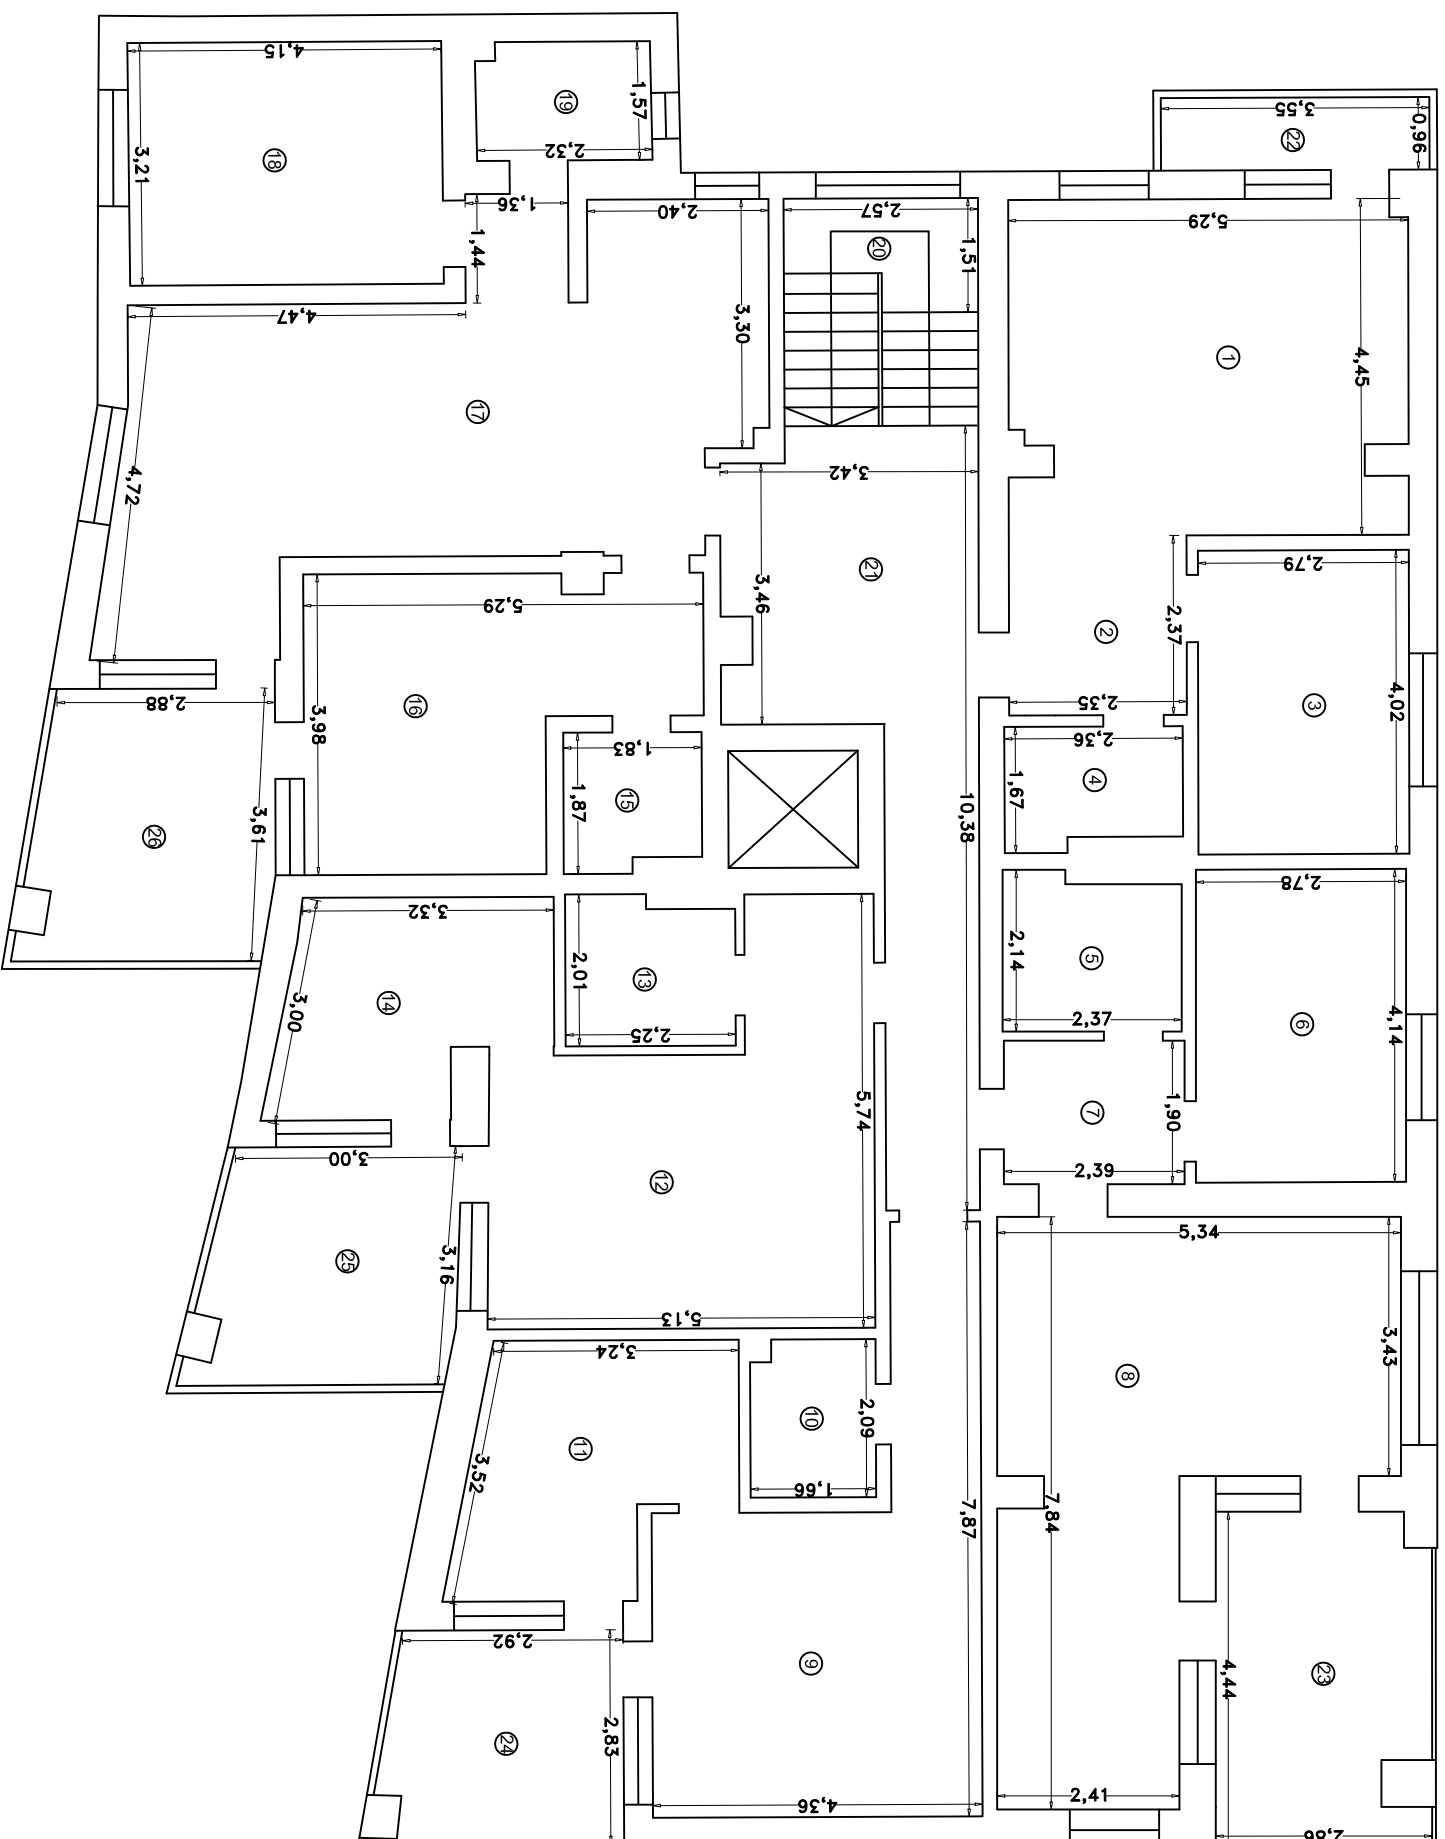

# PLAN RELEVU - ETAJ 1

Scara 1:100

Nr. Cadastral	Suprafata	Adresa imobilului
	261.24 mp	Sfr. Rascodei 1907, nr. 48, loc. Costinesti, jud. Constanta
Cartea funciara nr.	UAT	COSTINESTI

Nr. incapere	Denumire Incapere	Suprafata utila[mp]
1		22.92
2		5.58
3		11.22
4		3.62
5		4.78
6		11.51
7		4.54
8		28.68
9		22.14
10		3.39
11		10.65
12		22.12
13		4.29
14		9.24
15		3.22
16		16.53
17		35.90
18		13.32
19		3.58
20		3.21
21		20.80
Suprafata Utila = 261.24 mp		
22	Balcon	3.41
23	Balcon	12.09
24	Balcon	8.74
25	Balcon	10.25
26	Balcon	11.19
Suprafata Totala = 306.92 mp		