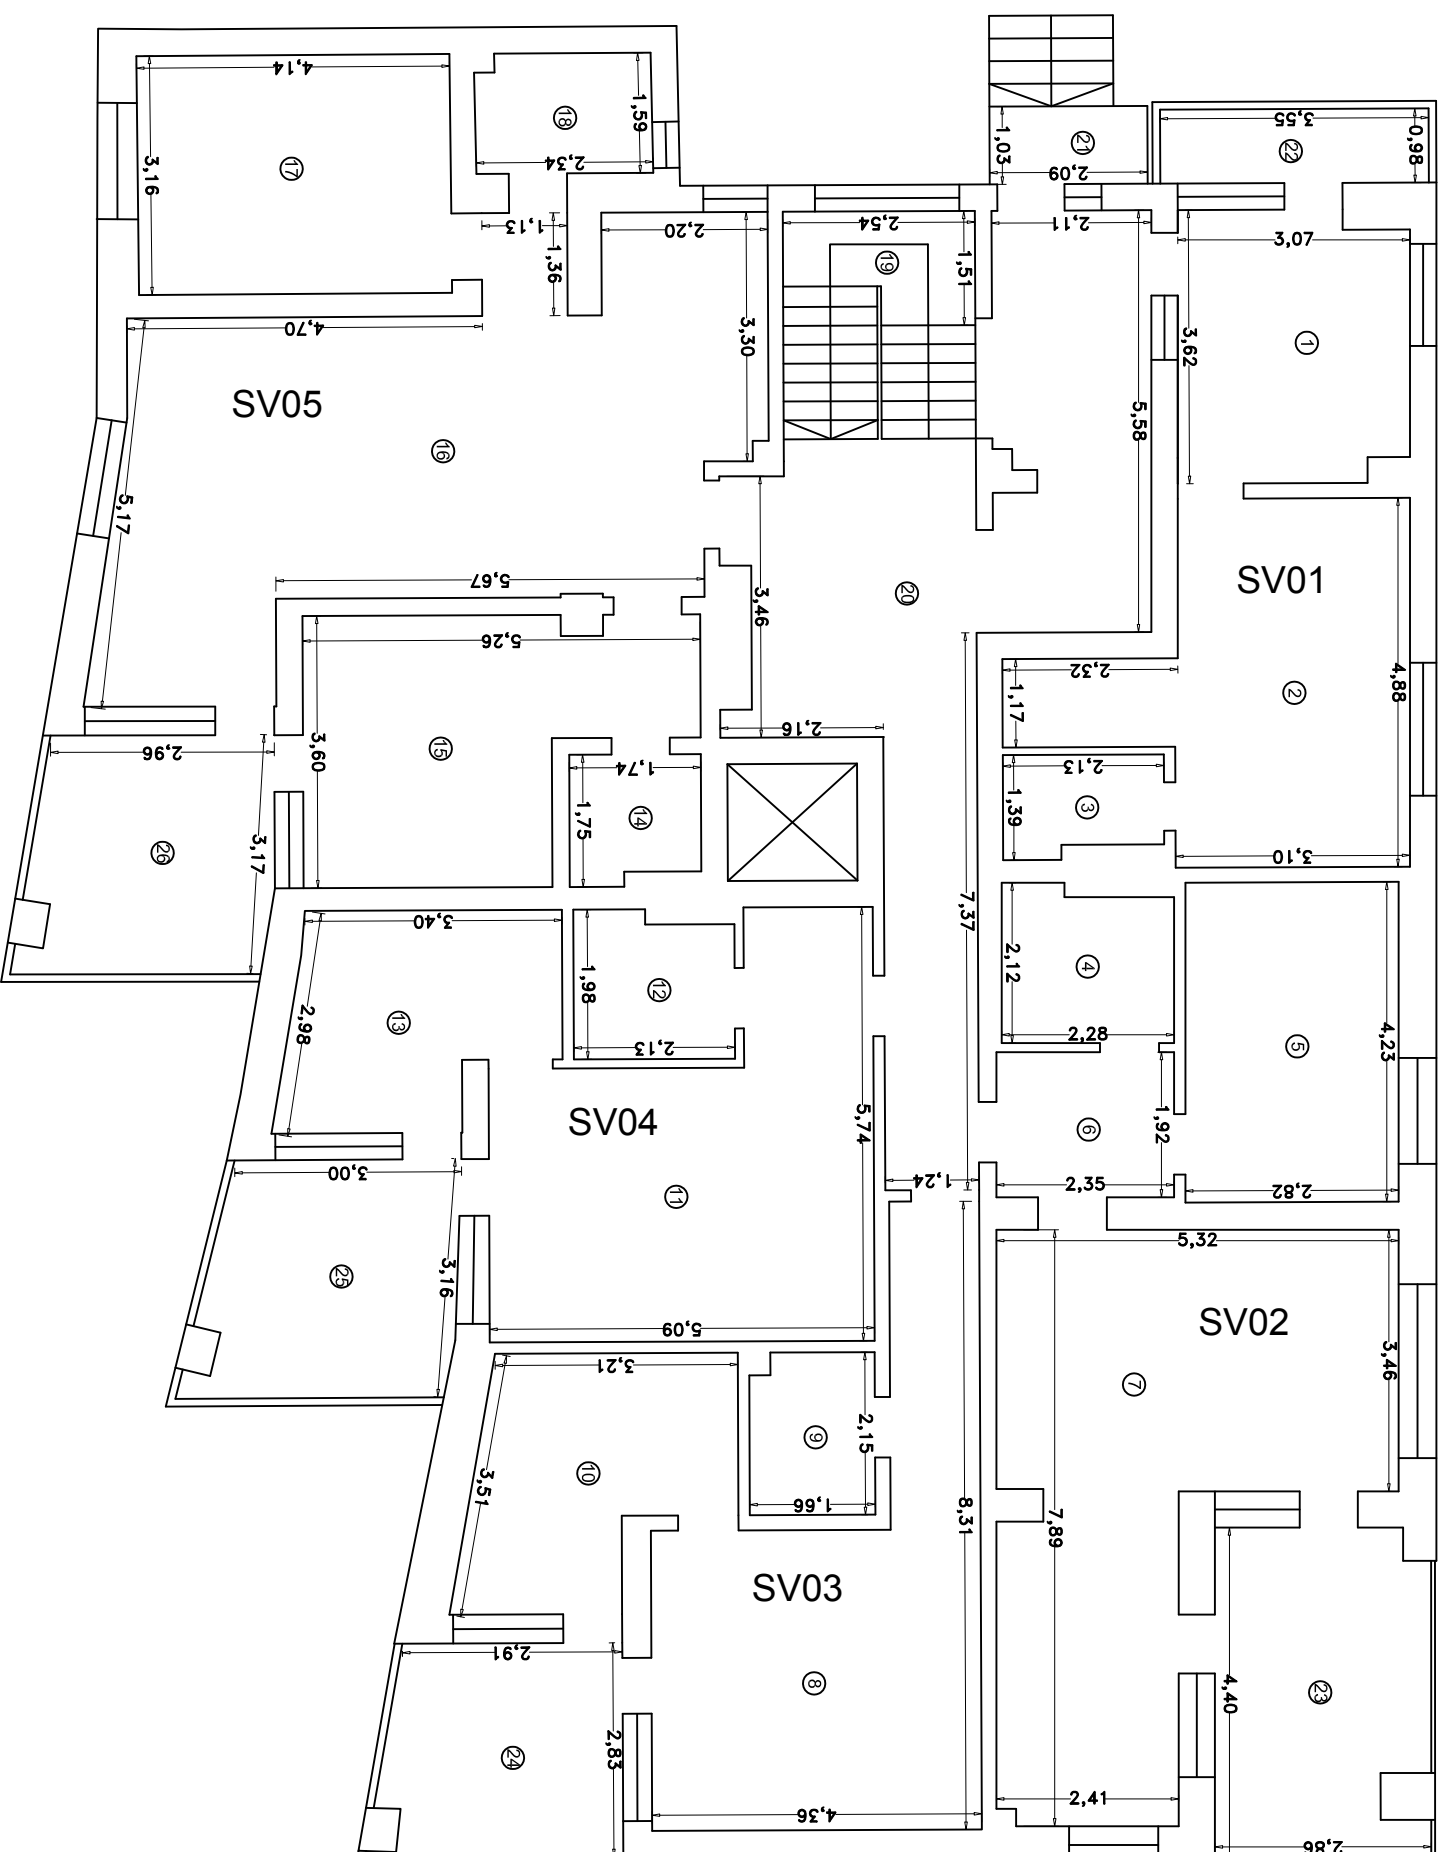

PLAN RELEVU - PARTER

Scara 1:100

Nr. Cadastral	Suprafata	Adresa imobilului
	262.28 mp	Sr. Rascoalei 1907, nr. 48, loc. Costinesti, jud. Constanta
Cartea funciara nr.	UAT	COSTINESTI

Nr. incapere	Denumire Incapere	Suprafata utila[mp]
1		10,68
2		17,74
3		2,69
4		4,56
5		11,93
6		4,51
7		28,76
8		22,47
9		3,49
10		10,14
11		22,05
12		3,98
13		9,34
14		2,84
15		14,90
16		38,42
17		13,08
18		3,65
19		3,16
20		31,74
21		2,15
Suprafata Utila = 262,28 mp		
22	Balcon	3,48
23	Balcon	12,00
24	Balcon	8,72
25	Balcon	10,25
26	Balcon	9,89
Suprafata Totala = 306,62 mp		